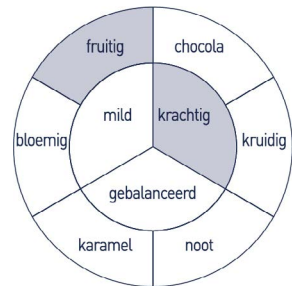

## GIUSTO

100% Arabica bonen. Voor deze giusto blend is gebruik gemaakt van Arabica bonen uit Centraal-Amerika. Door een donkere branding ontstaat er een rijk intens aroma met een licht frisse en fruitige afdrank.

intensiteit:

keurmerk:

herkomst: Centraal- en Zuid-Amerika

merk: **Coffee Fresh**

zuurgraad: laag hoog

body: mager vol

smaak: zacht scherp

zoet bitter