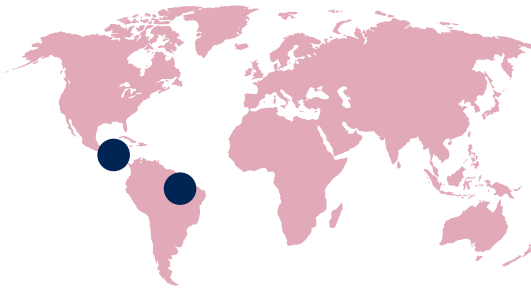

intensiteit:

keurmerk:

herkomst: Centraal- en Zuid-Amerika

merk: **Coffee Fresh**

zuurgraad: laag hoog

body: mager vol

smaak: zacht scherp

zoet bitter