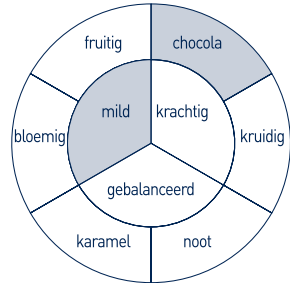

ESPRESSO BONEN

BRONZE

Start je dag goed met bronze label: de milde tonen van cacao met een mooie volle crème. De koffiebonen voor deze melange komen uit Midden- en Zuid-Amerika, waarbij Brazilië de basis vormt.

intensiteit: 

keurmerk: 

herkomst: Midden- en Zuid-Amerika

merk: **redbeans**

zuurgraad:	laag		hoog
body:	mager		vol
smaak:	zacht		scherp
	zoet		bitter

art 800575

coffee fresh®
tijd voor koffie