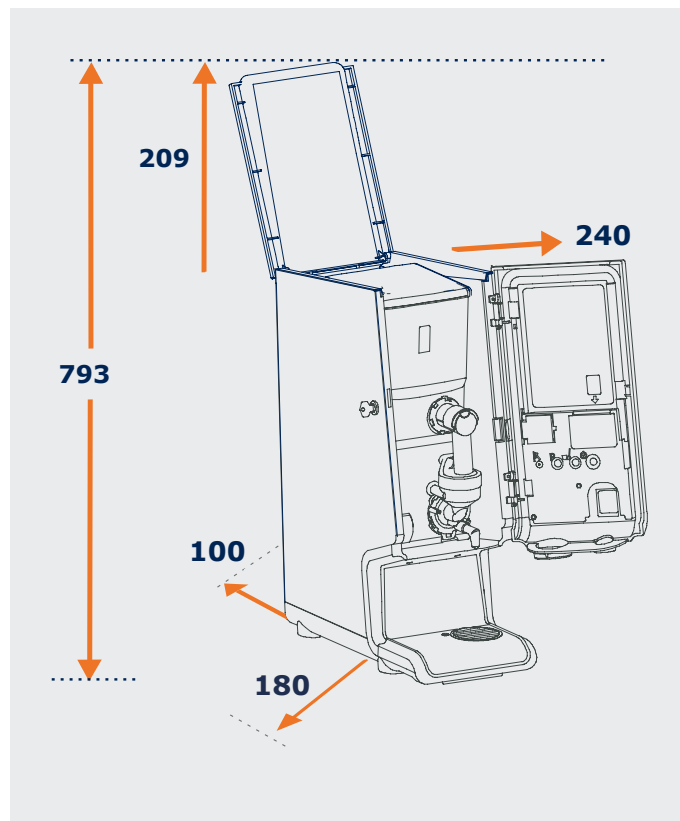

Elektra

- Wandcontactdoos met randaarde
- 230V / 50Hz
- Max. 1 meter afstand tot de machine

Wateraansluiting

- 3/4 inch wasmachinekraan met terugslagklep
- Minimaal 25 cm vrije ruimte onder deze kraan voor het plaatsen van een waterslot
- Max. 1 meter afstand tot de machine

Afmetingen (h x b x d) :

- koffiemachine: 584 x 203 x 429 mm
- benodigde ruimte: 793 x 410 x 553 mm

coffee fresh®

Hoewel grote zorg is besteed aan het samenstellen van deze aansluitvoorwaarden kan Coffee Fresh niet aansprakelijk gesteld worden voor de volledigheid, juistheid of relevantie van de inhoud van deze handleiding. Coffee Fresh aanvaardt geen aansprakelijkheid voor directe of indirecte schade, in welke vorm dan ook, die op de een of andere manier betrekking heeft op de inhoud van deze aansluitvoorwaarden. Coffee Fresh behoudt zich het recht voor om het product en deze aansluitvoorwaarden te wijzigen.