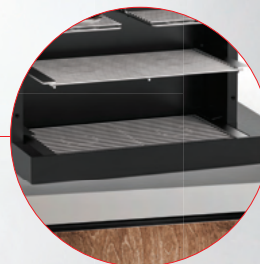

Chocolade

Heet water

Kan heet water

Kan koffie

NESCAFÉ

NESCAFÉ FIDO

7-inch kleuren display

Bekersensoren
(links en rechts)

Vernieuwde mixers
voor betere in-cup kwaliteit

Ruime lekbak
inclusief melding
"lekbak vol"

Waar de vraag naar koffie échte pieken kent, komt de **NESCAFÉ Fido** uitstekend tot zijn recht. Met twee uitgiftepunten en een ruime lekbak zijn werknemers en bezoekers zonder onderbreking altijd snel verzekerd van een goede kop koffie. Bovendien bevat de **NESCAFÉ Fido** vernieuwde mixers die zorgen voor een betere in-cup kwaliteit. Met een 7-inch kleuren display laag gemonteerd is deze koffiemachine ook nog eens zeer gebruiksvriendelijk.

TECHNISCHE SPECIFICATIES

Afmetingen:
75,0 x 31,0 x 52,5
(h x b x d in cm)

Gewicht:
23 kg

Boiler inhoud:
5 L

Elektrische
aansluiting: **230 V**
optioneel **400 V**

OVERIGE SPECIFICATIES

Invoer:
touchscreen

Inhoud canisters:
Instant **0,4 kg**
Cacao **1,4 kg**
Melk (topping) **1,1 kg**
Suiker **1,8 kg**