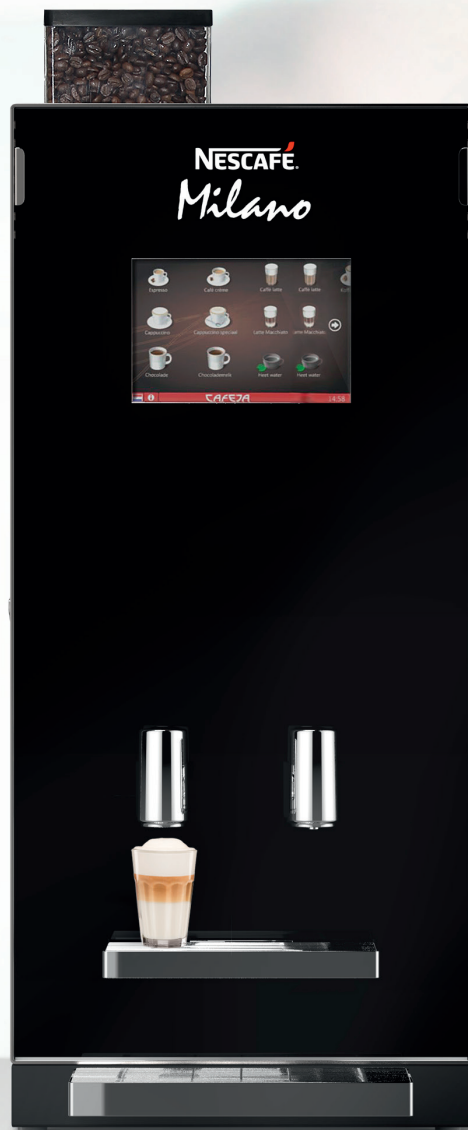

# NESCAFÉ VISTA ESPRESSO

Met gemak, heerlijke koffie

VELE  
VARIATIES  
MOGELIJK

Koffie

Espresso

Dubbele Espresso

Cappuccino

Café au Lait

Café Latte

Latte Macchiato

Café Mocha

Wiener Melange

Chocolade

Chocolademelk

Heet water

It all starts with a  
**NESCAFÉ**

# NESCAFÉ VISTA ESPRESSO

Standaard uitgevoerd als **combimachine**, een combinatie van bonen en instant koffie.

**Twee uitgiftepunten** voor dubbele bereiding van koffie en heet water.

Energiezuinige machine met **A+ energielabel**.

De **NESCAFÉ Vista Espresso** bereidt met ongeken-  
de snelheid de perfecte koffie in vele variaties.  
Door zijn gebruiksvriendelijke bedieningsscherm kiezen uw  
koffiegebruikers met gemak de perfecte koffie.