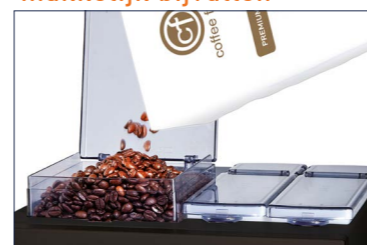

BESCHRIJVING

De Pia Doblo is een stijlvolle, espresso volautomat. Met een uitstekende prijs-prestatie verhouding.

Deze Pia Doblo is standaard leverbaar met verse bonen, cacao en topping.

Moderne vormgeving wordt gecombineerd met een eenvoudige bediening.

EIGENSCHAPPEN

De Pia Doblo is vormgegeven met 7 duidelijke toetsen op het fraai verlichte display, voor 6 heerlijke smaakvarianties én heet water voor thee of soep.

Deze Pia Doblo kan eenvoudig bijgevuld worden, zonder de automaat open te maken. De automaat beschikt over een van buiten uitneembare lekbak met optische lekbaksensor.

De Pia Doblo heeft een makkelijk te activeren spoelprogramma.

Pia Doblo	
koffie bonen	✓
espresso	✓
café crème	✓
cappuccino	✓
café au lait	✓
cacao	✓
café mocca	✓
heet water	✓
indeling ingrediëntcontainers	Blk-top-ca

van buiten uitneembare lekbak	✓
optische lekbakbeveiliging	✓
opklapbaar koprooster	✓
handwatervulling	•
spoelprogramma	✓

✓ = standaard instelling • = optioneel

makkelijk bijvullen

De Pia Doblo kan eenvoudig bijgevuld worden, zonder de automaat open te maken.