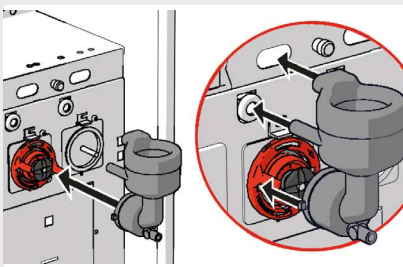

stap 5: Plaats alle onderdelen terug. De stappen voor het terugplaatsen van de onderdelen vindt u op pagina 18 / paragraaf 4.9.

stap 6: Als alle onderdelen zijn terug geplaatst, sluit en vergrendelt u de deur. Het spoelmenu blijft zichtbaar.