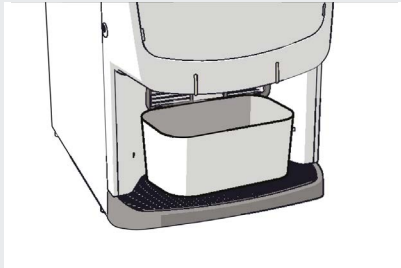

DAGELIJKSE SPOELEN VAN MIXERS CF 1140

stap 1: Ontgrendel en open de deur.
Het spoelmenu verschijnt op het scherm.

stap 2: Sluit en vergrendel de deur.
Het spoelmenu blijft zichtbaar.

stap 3: Plaats een opvangbak onder de uitloop voor koffie- en instantconsumpties.