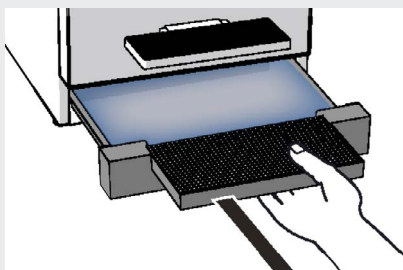

stap 2: Neem de lekbak uit de machine. De stapen vindt u op pagina 16 / paragraaf 4.8

stap 3: Reinig alle uitgenomen onderdelen met heet water en borstel ze schoon.

stap 4: Zorg ervoor dat alle onderdelen weer droog zijn voordat u ze terugplaatst. Of maak gebruik van de schone reserveonderdelen uit de hygiëne kit.