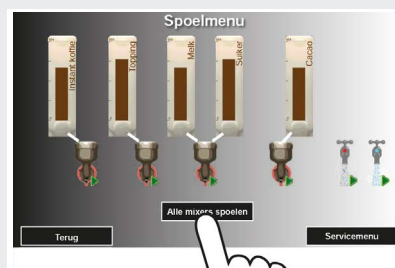

LET OP: Houd uw handen uit de buurt van de uitloop tijdens het spoelen. Contact met heet water uit de uitloop veroorzaakt brandwonden.

coffee fresh®

WEKELIJKSE REINIGING VAN MIXERS CF 1140

Voor de wekelijkse reiniging van de mixers en lekbak verwijzen wij u naar de uitgebreide handleiding van uw koffieautomaat. Pagina 16, 17, 18, 19 en 20.

stap 1: Neem alle mixeronderdelen uit de machine. De stappen vindt u in paragraaf 4.8.

stap 2: Neem de lekbak uit de machine. De stapen vindt u op pagina 16 / paragraaf 4.8

stap 3: Reinig alle uitgenomen onderdelen met heet water en borstel ze schoon.

stap 6: Als alle onderdelen zijn terug geplaatst, sluit en vergrendelt u de deur. Het spoelmenu blijft zichtbaar.

stap 7: Start in het spoelmenu het spoelprogramma van alle mixers. Wacht tot het spoelprogramma is afgelopen en de knop weer zwart is.

stap 8: Verlaat het spoelmenu door op de knop TERUG te drukken.

stap 9: Neem een consumptie van een instant product om te testen of u de onderdelen correct heeft teruggeplaatst.

LET OP: Houd uw handen uit de buurt van de uitloop tijdens het spoelen. Contact met heet water uit de uitloop veroorzaakt brandwonden.