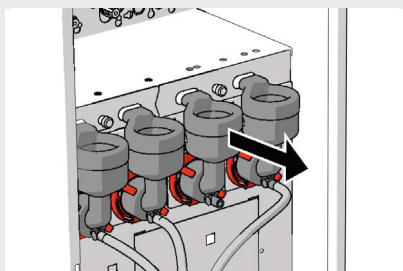

WEKELIJKSE REINIGING VAN MIXERS CF 1140

Voor de wekelijkse reiniging van de mixers en lekbak verwijzen wij u naar de uitgebreide handleiding van uw koffieautomaat. Pagina 16, 17, 18, 19 en 20.

stap 1: Neem alle mixeronderdelen uit de machine. De stappen vindt u in paragraaf 4.8.