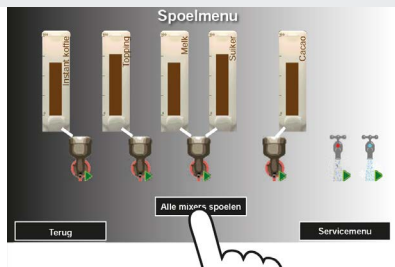

DAGELIJKSE SPOELEN VAN MIXERS CF 1140

stap 1: Ontgrendel en open de deur.
Het spoelmenu verschijnt op het scherm.

stap 2: Sluit en vergrendel de deur.
Het spoelmenu blijft zichtbaar.

stap 3: Plaats een opvangbak onder de uitloop voor koffie- en instantconsumpties.

stap 4: Start in het spoelmenu het spoelprogramma van alle mixers. Wacht tot het spoelprogramma is afgelopen en de knop weer zwart is.

stap 5: Leeg de opvangbak.

stap 6: Verlaat het spoelmenu door op de knop TERUG te drukken.

LET OP: Houd uw handen uit de buurt van de uitloop tijdens het spoelen. Contact met heet water uit de uitloop veroorzaakt brandwonden.

coffee fresh®

WEKELIJKSE REINIGING VAN MIXERS CF 1140

Voor de wekelijkse reiniging van de mixers en lekbak verwijzen wij u naar de uitgebreide handleiding van uw koffieautomaat. Pagina 16, 17, 18, 19 en 20.

stap 8: Verlaat het spoelmenu door op de knop TERUG te drukken.

stap 9: Neem een consumptie van een instant product om te testen of u de onderdelen correct heeft teruggeplaatst.

LET OP: Houd uw handen uit de buurt van de uitloop tijdens het spoelen. Contact met heet water uit de uitloop veroorzaakt brandwonden.