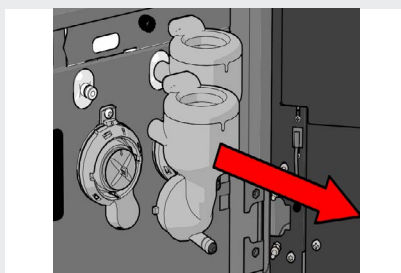

WEKELIJKSE REINIGING VAN MIXERS CF 1340

Voor de wekelijkse reiniging van de mixers en lekbak verwijzen wij u naar de uitgebreide handleiding van uw koffieautomaat. Pagina 16 en 22.

stap 1: Open de deur en neem alle mixeronderdelen uit de machine. De stappen vindt u in paragraaf 7.6.