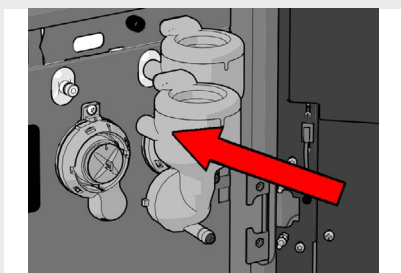

stap 5: Plaats alle onderdelen terug. De stappen voor het terugplaatsen van de onderdelen vindt u op pagina 22 / paragraaf 7.6.

stap 6: Als alle onderdelen zijn terug geplaatst, sluit en vergrendelt u de deur. Het spoelmenu blijft zichtbaar.