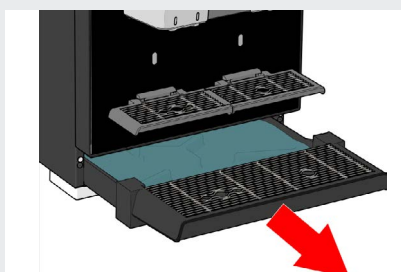

stap 2: Neem de lekbak uit de machine. De stappen vindt u op pagina 16 / paragraaf 6.5

stap 3: Reinig alle uitgenomen onderdelen met heet water en borstel ze schoon.

stap 4: Zorg ervoor dat alle onderdelen weer droog zijn voordat u ze terugplaatst. Of maak gebruik van de schone reserveonderdelen uit de hygiëne kit.