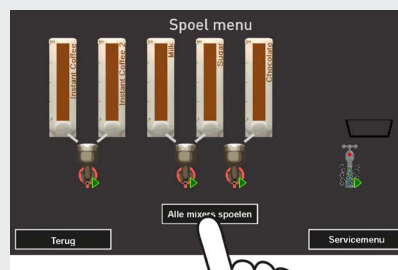

stap 4: Start in het spoelmenu het spoelprogramma van alle mixers. Wacht tot het spoelprogramma is afgelopen en de knop weer zwart is.

stap 5: Leeg de opvangbak.

stap 6: Verlaat het spoelmenu door op de knop TERUG te drukken.

LET OP: Houd uw handen uit de buurt van de uitloop tijdens het spoelen. Contact met heet water uit de uitloop veroorzaakt brandwonden.

coffee fresh®

WEKELIJKSE REINIGING VAN MIXERS CF 1340

Voor de wekelijkse reiniging van de mixers en lekbak verwijzen wij u naar de uitgebreide handleiding van uw koffieautomaat. Pagina 16 en 22.

stap 1: Open de deur en neem alle mixeronderdelen uit de machine. De stappen vindt u in paragraaf 7.6.

stap 2: Neem de lekbak uit de machine. De stappen vindt u op pagina 16 / paragraaf 6.5

stap 3: Reinig alle uitgenomen onderdelen met heet water en borstel ze schoon.

stap 6: Als alle onderdelen zijn terug geplaatst, sluit en vergrendelt u de deur. Het spoelmenu blijft zichtbaar.

stap 7: Start in het spoelmenu het spoelprogramma van alle mixers. Wacht tot het spoelprogramma is afgelopen en de knop weer zwart is.