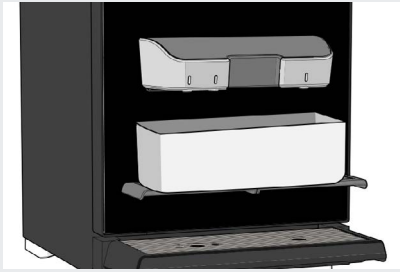

DAGELIJKSE SPOELEN VAN MIXERS CF 1340

stap 1: Ontgrendel en open de deur.
Het spoelmenu verschijnt op het scherm.

stap 2: Sluit en vergrendel de deur.
Het spoelmenu blijft zichtbaar.

stap 3: Plaats een opvangbak onder de uitloop voor koffie- en instantconsumpties.