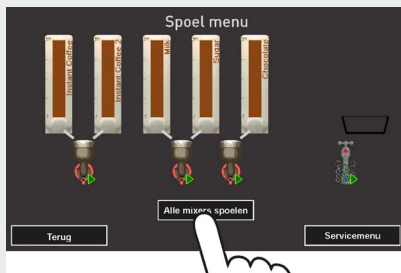

DAGELIJKSE SPOELEN VAN MIXERS CF 1340

stap 1: Ontgrendel en open de deur.
Het spoelmenu verschijnt op het scherm.

stap 2: Sluit en vergrendel de deur.
Het spoelmenu blijft zichtbaar.

stap 3: Plaats een opvangbak onder de uitloop voor koffie- en instantconsumpties.

stap 4: Start in het spoelmenu het spoelprogramma van alle mixers. Wacht tot het spoelprogramma is afgelopen en de knop weer zwart is.

stap 5: Leeg de opvangbak.

stap 6: Verlaat het spoelmenu door op de knop TERUG te drukken.

LET OP: Houd uw handen uit de buurt van de uitloop tijdens het spoelen. Contact met heet water uit de uitloop veroorzaakt brandwonden.

coffee fresh®

WEKELIJKSE REINIGING VAN MIXERS CF 1340

Voor de wekelijkse reiniging van de mixers en lekbak verwijzen wij u naar de uitgebreide handleiding van uw koffieautomaat. Pagina 16 en 22.

stap 1: Open de deur en neem alle mixeronderdelen uit de machine. De stappen vindt u in paragraaf 7.6.

stap 2: Neem de lekbak uit de machine. De stappen vindt u op pagina 16 / paragraaf 6.5

stap 3: Reinig alle uitgenomen onderdelen met heet water en borstel ze schoon.