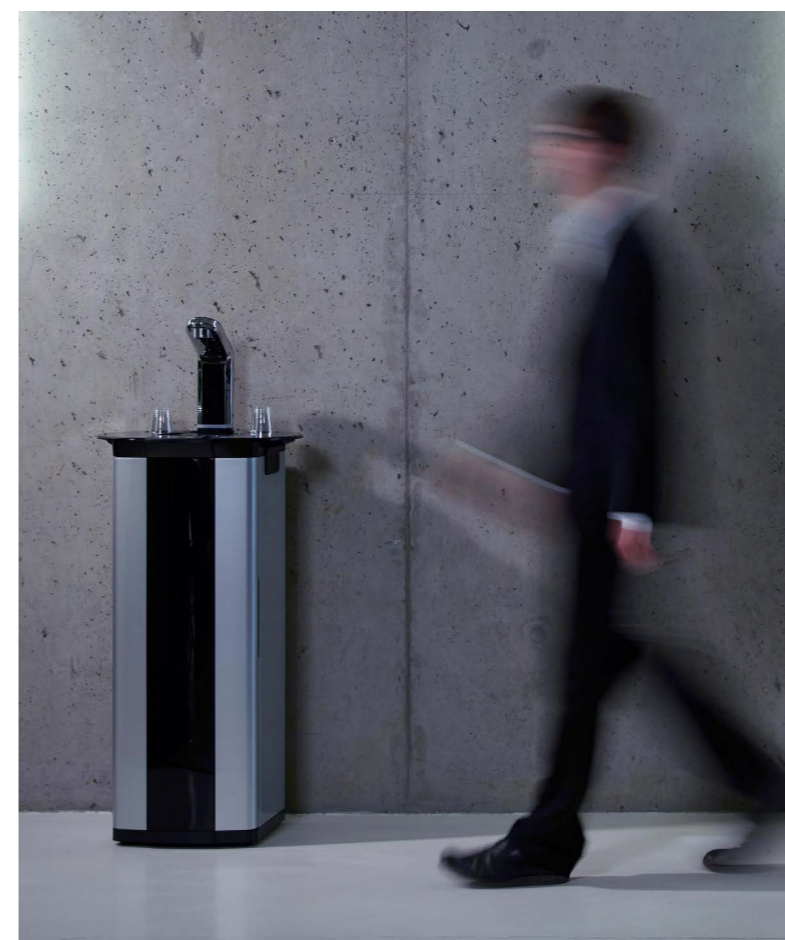

waterautomaat WF5

CAPACITEIT

water	35 liter per uur
afmetingen: (hxbxd)	
standalone	1330 x 520 x 420 mm