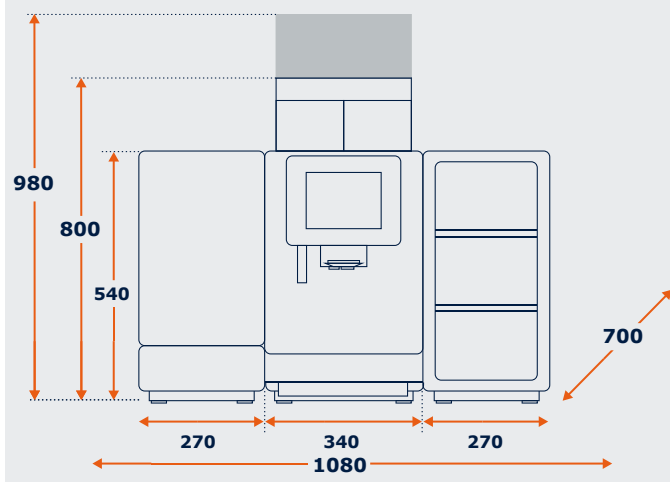

Wateraansluiting

- 3/4 inch wasmachinekraan met terugslagklep
- Minimaal 25 cm vrije ruimte onder deze kraan voor het plaatsen van een waterslot
- Max. 1 meter afstand tot de machine
- Verplichte aansluiting op vaste afvoer (Ø 50 mm)

Afmetingen (h x b x d) :

- **Koffiemachine basis**
 - 800 x 610 x 600 mm automaat
 - 800 x 340 x 600 mm koelkast
 - 540 x 270 x 475 mm benodigde ruimte:
- **Koffiemachine compleet**
 - 730 x 535 x 600 mm automaat
 - 800 x 340 x 600 mm koelkast
 - 540 x 270 x 475 mm koppenwarmer
 - 540 x 270 x 585 mm benodigde ruimte: 980 x 1080 x 700 mm