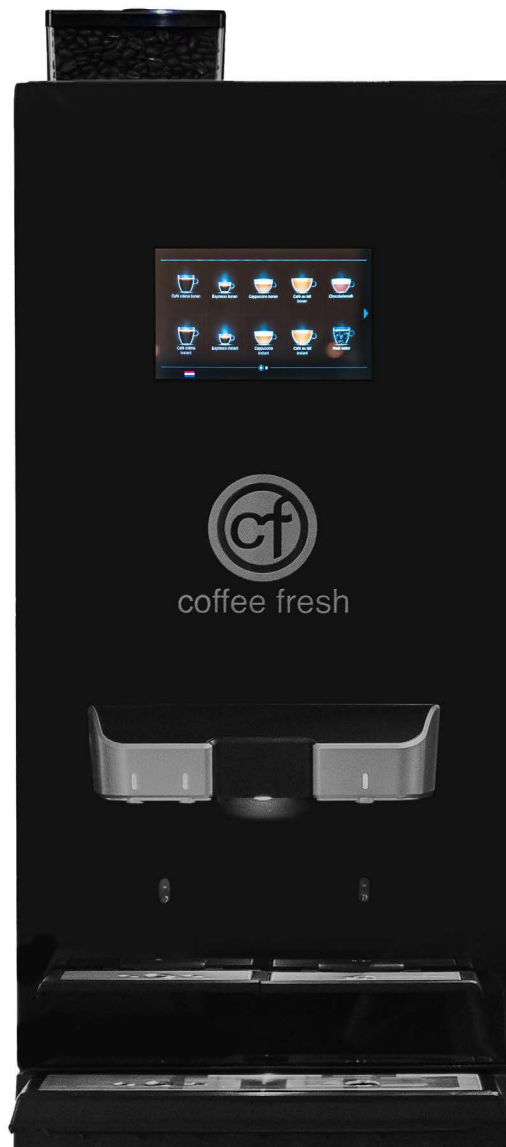

## Coffee Fresh 3344 serie

Perfectie, precisie en professionaliteit komen samen.

verse  
bonen koffie

2 koffie  
tegelijk

diverse  
onderdelen van  
gerecycled  
materiaal

zelflerende  
spaarstand  
VIPS

## Coffee Fresh 3344 serie

### specificaties

 sterkte van de koffie zelf te bepalen	 2 koffie tegelijk	 koffie en water tegelijk	 2 bekersensoren
 kannenfunctie	 7" touchscreen met swipefunctie	 makkelijk te reinigen	 zelflerende spaarstand VIPS

### optioneel

 Coffee Fresh koffiemeubel	 geïntegreerd koud water in koffiemeubel	 melk en suiker geïntegreerd in de automaat	 betaalsysteem
--	---	---	--

De **CF 3344** bereidt eenvoudig de beste kwaliteit koffiespecialiteiten van heerlijke verse koffiebonen. Het scherm maakt de bediening ook voor nieuwe gebruikers uitermate eenvoudig en volledig intuïtief.