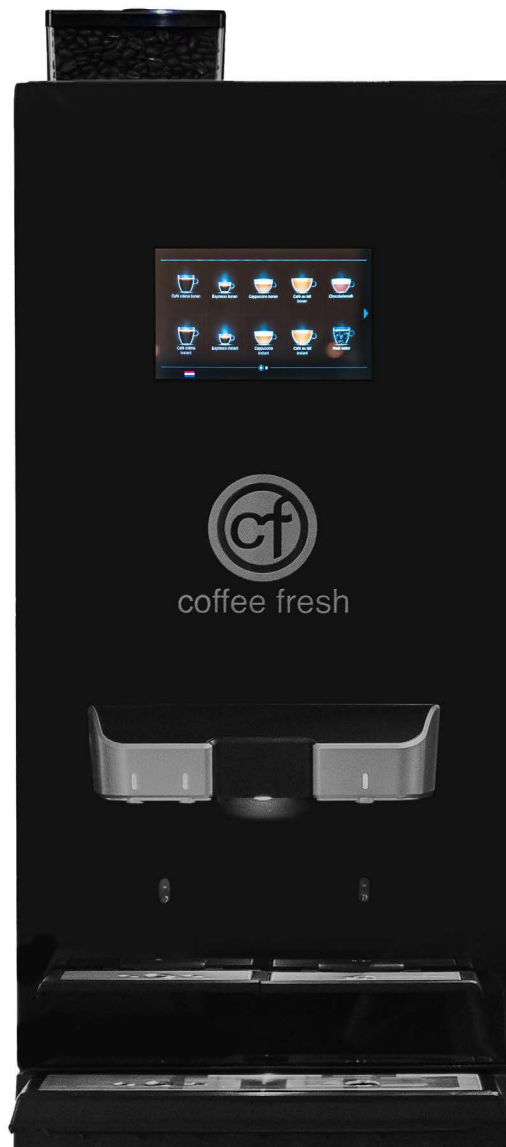

coffee fresh®

Coffee Fresh 3344 serie

Perfectie, precisie en professionaliteit komen samen.

verse
bonen koffie

2 koffie
tegelijk

diverse
onderdelen van
gerecycled
materiaal

zelflerende
spaarstand
VIPS

Coffee Fresh 3344 serie

specificaties

 sterkte van de koffie zelf te bepalen	 2 koffie tegelijk	 koffie en water tegelijk	 2 bekersensoren
 kannenfunctie	 7" touchscreen met swipefunctie	 makkelijk te reinigen	 zelflerende spaarstand VIPS

technische specificaties

 afmetingen: 840 x 350 x 590 (h x b x d in mm)	 energielabel: A+	 elektrische aansluiting: 230V	 wateraansluiting: wasmachinekraan 3/4"
--	---	--	---

optioneel

 Coffee Fresh koffiemeubel	 geïntegreerd koud water in koffiemeubel	 melk en suiker geïntegreerd in de automaat	 betaalsysteem
---	---	---	--

De **CF 3344** bereidt eenvoudig de beste kwaliteit koffiespecialiteiten van heerlijke verse koffiebonen. Het scherm maakt de bediening ook voor nieuwe gebruikers uitermate eenvoudig en volledig intuïtief.