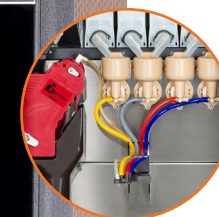

eenvoudig
bijvullen en
schoonhouden
door logische
opbouw en
kleuren