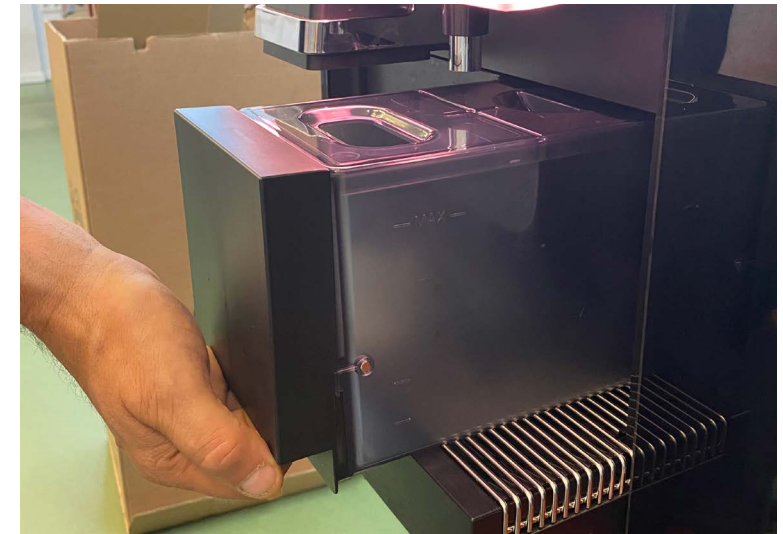

3. accessoires

De koffievoorziening is qua look pas compleet met bijpassende accessoires, waaronder bekerdispensers, koppenwarmers en ingrediëntendispensers. Ontdek ons assortiment producten om je koffievoorziening in te richten en aan te kleden.

4. doorvoer afvalbak

Als de afvalbak niet groot genoeg is, dan is het mogelijk om het koffieresidu in een grote bak onder het aanrechtblad te verzamelen. Hiervoor is een doorvoer door het blad nodig.

5. aansluiting afvoer

De CAVITA X500 kan optioneel worden aangesloten op een waterafvoer, waardoor het leegmaken van de lekbak overbodig wordt.

6. personalisatie

Voor de CAVITA X500 zijn diverse personalisaties mogelijk, in zowel film als foto, voor een screensaver en het scherm dat tijdens het bereiden van consumpties getoond wordt.

7. Coffee Fresh koffiemeubel of Close Future koffiemeubel

Het is ook mogelijk om te kiezen voor het Coffee Fresh koffiemeubel. Of ga voor de duurzame variant gemaakt van gerecycled plasticafval, ons Close Future koffiemeubel. Met beide varianten creëer je eenvoudig een sfeervolle en opgeruimde koffiecorner met unieke koffiebeleving. Naast twee bekerhouders voor in totaal 150 bekers, hebben beide meubels kastruimte voor het opbergen van voorraad en een ruime lade voor bijvoorbeeld thee, suiker, melk of koekjes.