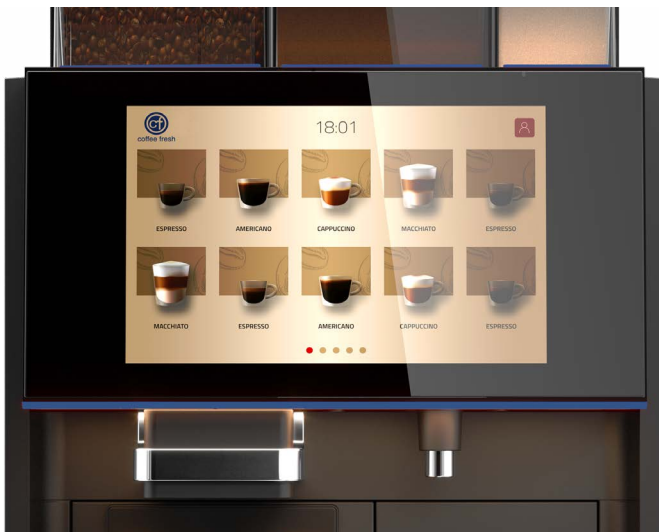

CAVITA X500

Een mooie compacte machine die in een mum van tijd heerlijke koffie en koffievariaties zet op basis van verse koffiebonen.

CAVITA X500

CAVITA X500 – een zéér complete bonenmachine

De CAVITA X500 is een zeer moderne en complete koffiemachine die het zetten van het lekkerste kopje koffie combineert met een flinke dosis gebruiksgemak. Van een prettig touchscreen tot een sterkte regeling.

Goede koffie is waar het bij de CAVITA X500 om draait. De basis daarvan zijn verse espressobonen die je eenvoudig in de container bovenop de machine plaatst. Verder biedt de machine containers voor topping (melkproduct) en cacao, zodat eenvoudig tal van koffievataties en andere warme dranken kunnen worden uitgegeven. Dankzij de compactheid van de CAVITA X500, past deze vrijwel overal.