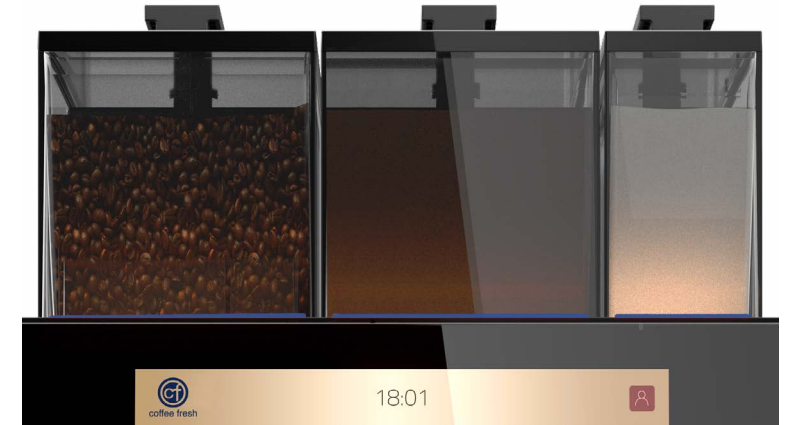

3. afvalbak voor koffieresidu

De afvalbak voor koffieresidu heeft een capaciteit voor 45 koffiepuks (het samengeperste koffieresidu wat achterblijft na het zetten van een kopje koffie). Deze afvalbak is gemakkelijk uitneembaar, waardoor het legen en schoonmaken eenvoudig is.